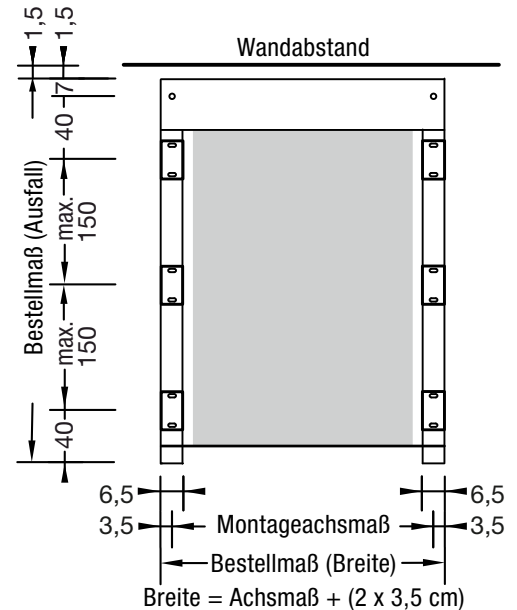

Kurbelantrieb  
bis Breite 400 cm  
 Solar-Elektromotor  
Funk RTS \*

Antrieb  links  rechts

Behanghöhe  150 cm, Art.-Nr. \_\_\_\_\_

\* nur bei Markise mit Funkmotor:  
Behanghöhe dann 150 cm (Acryl)  160 cm,  
Soltis 92, Art.-Nr. \_\_\_\_\_  
bzw. 160 cm (Soltis 92)  200 cm, Art.-Nr. \_\_\_\_\_

Optionen  LED-Streifen integriert in Kassette  
 Funkempfänger mit Dimmfunktion io  
 LED-Profil unter Führungsschienen  
 Funkempfänger mit Dimmfunktion io

Befestigung Unterglas  Schienenhalter  
 Schienenhalter extra \_\_\_\_\_ Stück  
 Montagehalter Kassette \_\_\_\_\_ Stück  
 Doppelmontagehalter Kassette \_\_\_\_\_ Stück  
 Seitenbefestigung Kassette \_\_\_\_\_ Stück  
 Distanzplatte \_\_\_\_\_ Stück  
 Seitenbefestigung \_\_\_\_\_ Stück

Montage unter Murano Puro  
 Montage unter Murano Vetro  
Einrückung für Seitenverglasung  
 links + rechts

Befestigung Pergola  Wandkonsole \_\_\_\_\_ Stück  
 Vario-Säule an Stelle Standard-Säule \_\_\_\_\_ Stück  
 Säulenfuß symmetrisch \_\_\_\_\_ Stück  
 Säulenfuß links/rechts \_\_\_\_\_ Stück

Bestellmaße in cm

Bemerkungen \_\_\_\_\_