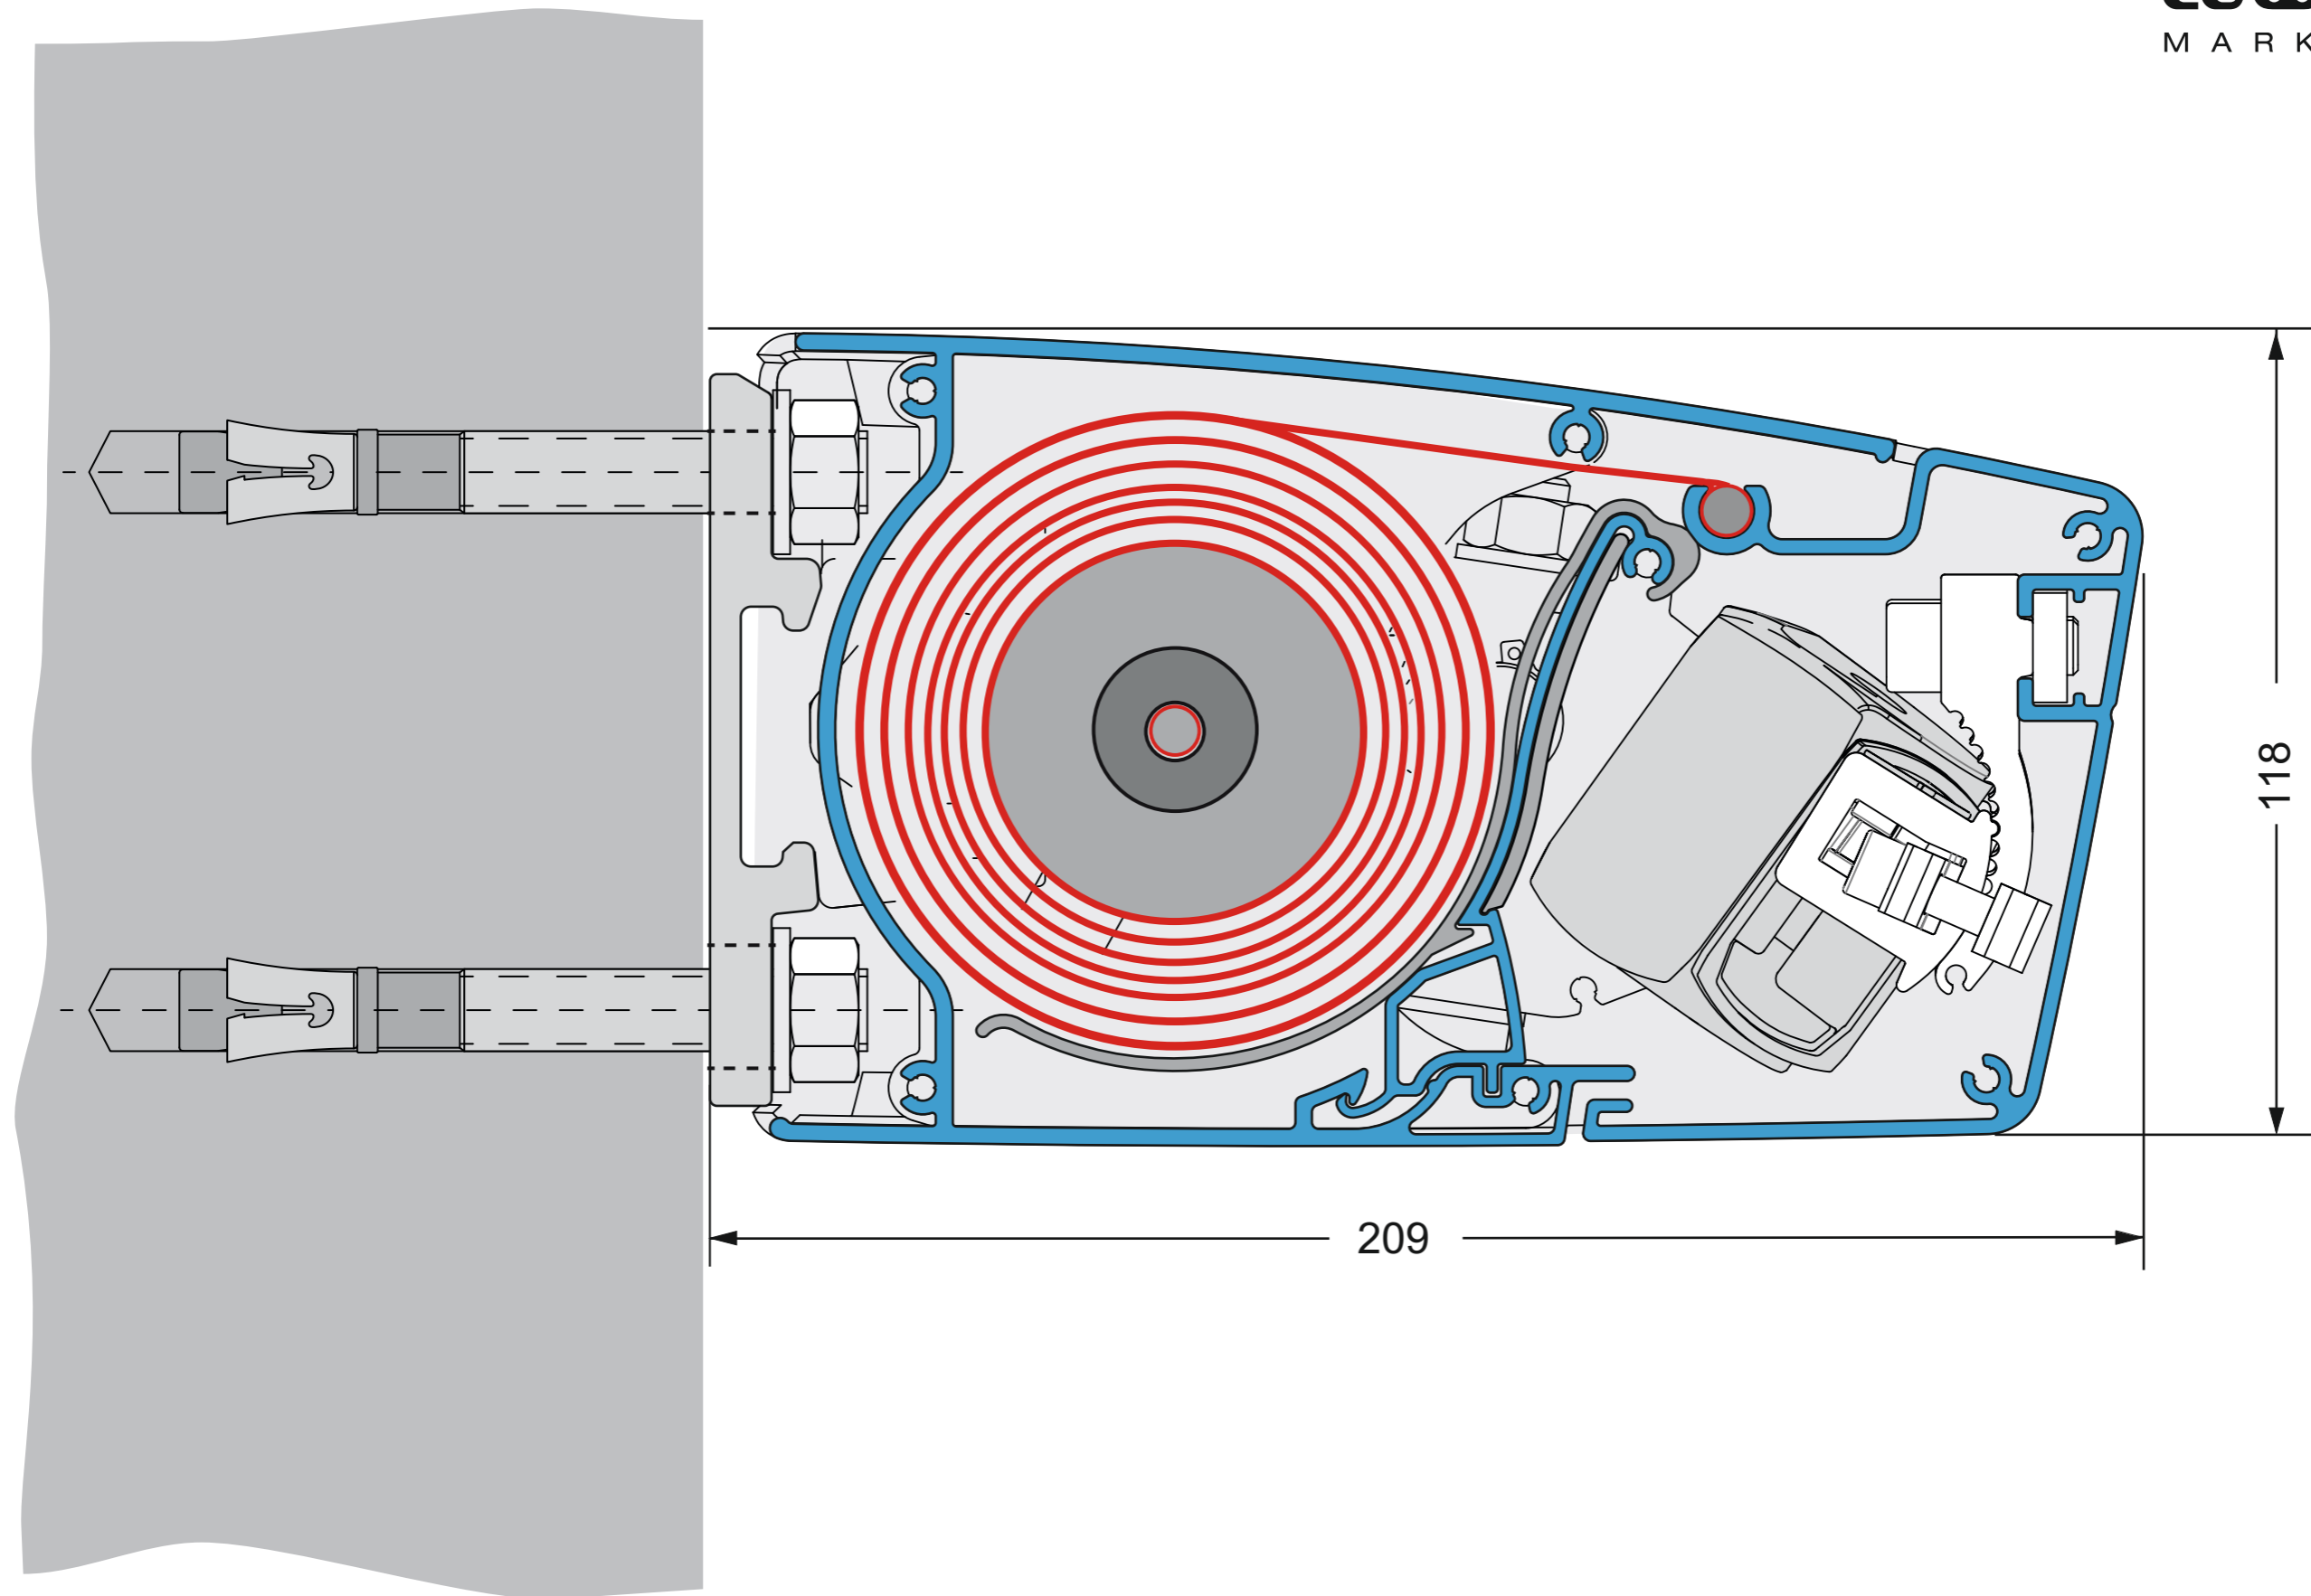

Trentino Mini

Typen

Types

Eckig
Angular

Deckenmontage
Ceiling mounting

Dachsparrenmontage
Rafter mounting

Wandmontage
Wall mounting

Deckenmontage
Ceiling mounting

* = Maß Anlagenbreite (Effektivmaß=Anlagenbreite minus Abzugsmaß lt. Tabelle / * =dimensions system width (actual dimension =system width minus deduction dimension as per table)

Technische Änderungen vorbehalten. / Subject to technical modifications.