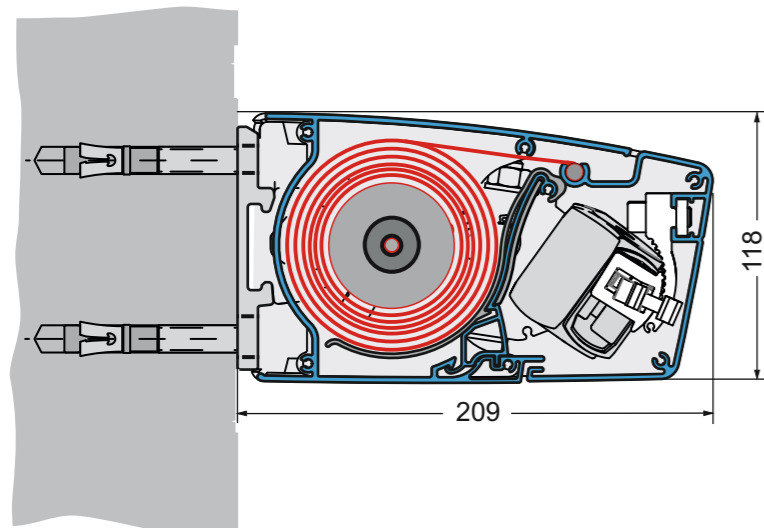

Trentino Mini

Typen

Types

Eckig
Angular

Deckenmontage
Ceiling mounting

Dachsparrenmontage
Rafter mounting

Wandmontage
Wall mounting

Deckenmontage
Ceiling mounting

* = Maß Anlagenbreite (Effektivmaß=Anlagenbreite minus Abzugsmaß lt. Tabelle / * =dimensions system width (actual dimension =system width minus deduction dimension as per table)

Technische Änderungen vorbehalten. / Subject to technical modifications.