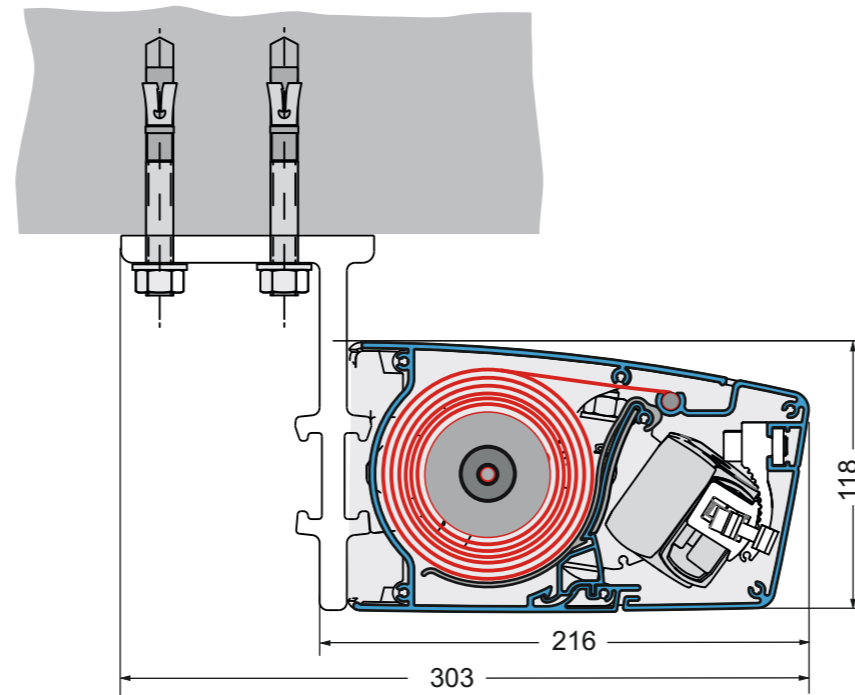

Trentino Mini

Typen

Types

Eckig
Angular

Deckenmontage
Ceiling mounting

Dachsparrenmontage
Rafter mounting

Wandmontage
Wall mounting

Deckenmontage
Ceiling mounting

* = Maß Anlagenbreite (Effektivmaß=Anlagenbreite minus Abzugsmaß lt. Tabelle / * =dimensions system width (actual dimension =system width minus deduction dimension as per table)

Technische Änderungen vorbehalten. / Subject to technical modifications.