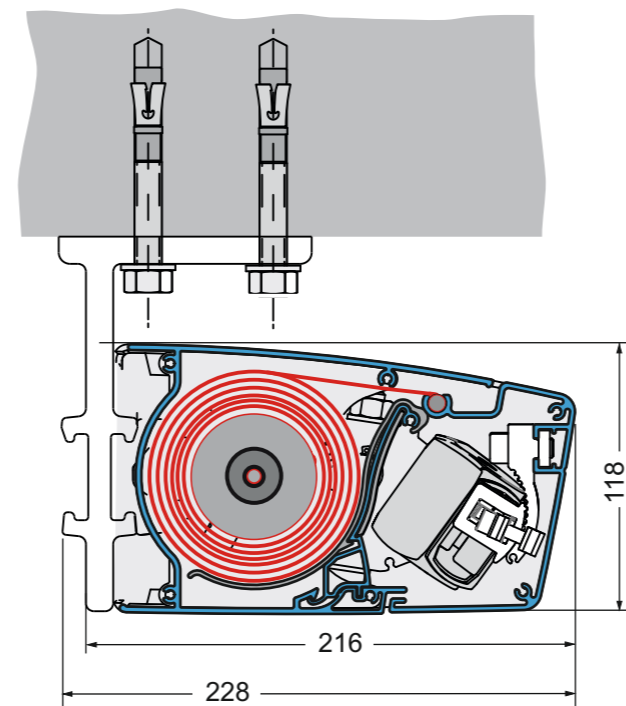

Trentino Mini

Typen

Types

Eckig
Angular

Deckenmontage
Ceiling mounting

Dachsparrenmontage
Rafter mounting

Wandmontage
Wall mounting

Deckenmontage
Ceiling mounting

* = Maß Anlagenbreite (Effektivmaß=Anlagenbreite minus Abzugsmaß lt. Tabelle / * =dimensions system width (actual dimension =system width minus deduction dimension as per table)

Technische Änderungen vorbehalten. / Subject to technical modifications.