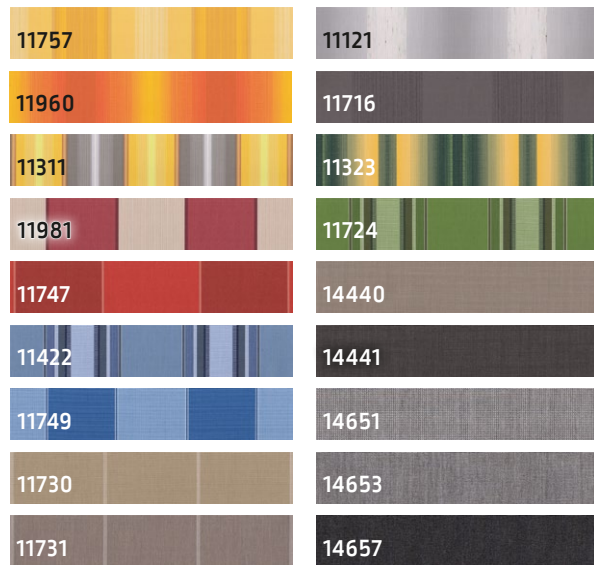

Farben und Stoffe

Gestellfarben zur Wahl:

- **Silber-Weißaluminium** (RAL 9006), **pulverbeschichtet**
- **Weiß** (RAL 9016), **pulverbeschichtet**

Für unsere Aktionsmarkisen bieten wir Ihnen hochwertige italienische **Markisenstoffe aus Marken-Acryl** mit hervorragenden Eigenschaften an:

Der **Windsensor** Eolis 3D WireFree io misst bei Wind auftretende Schwingungen und sendet ein „Wind“-Signal an den Antrieb, der die Markise einfährt.

Farben und Stoffe

Gestellfarben zur Wahl:

- **Silber-Weißaluminium** (RAL 9006), **pulverbeschichtet**
- **Weiß** (RAL 9016), **pulverbeschichtet**

Für unsere Aktionsmarkisen bieten wir Ihnen hochwertige italienische **Markisenstoffe aus Marken-Acryl** mit hervorragenden Eigenschaften an:

Outdoor-Aktion 2021: gültig vom 21.03. bis zum 30.09.2021

Garantierte Qualität von Lewens