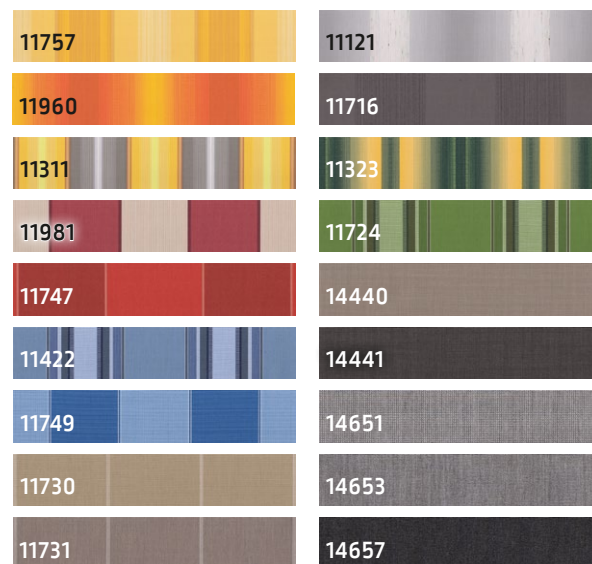

Farben und Stoffe

Gestellfarben zur Wahl:

- **Silber-Weißaluminium** (RAL 9006), **pulverbeschichtet**
- **Weiß** (RAL 9016), **pulverbeschichtet**

Für unsere Aktionsmarkisen bieten wir Ihnen hochwertige italienische **Markisenstoffe aus Marken-Acryl** mit hervorragenden Eigenschaften an: