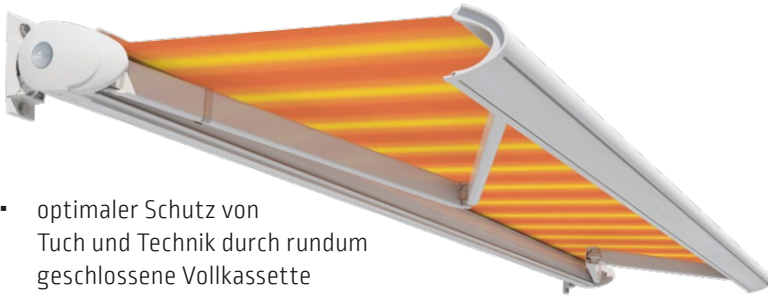

Farben und Stoffe

Gestellfarben zur Wahl:

- **Silber-Weißaluminium** (RAL 9006), **pulverbeschichtet**
- **Weiß** (RAL 9016), **pulverbeschichtet**

Für unsere Aktionsmarkisen bieten wir Ihnen hochwertige italienische **Markisenstoffe aus Marken-Acryl** mit hervorragenden Eigenschaften an:

Toscana | Vollkassettenmarkise

- optimaler Schutz von Tuch und Technik durch rundum geschlossene Vollkassette
- Designmarkise für kleine und mittlere Terrassen und Balkone: Breite max. 500 cm, Ausfall max. 300 cm
- inklusive io-Funkmotor, Fernbedienung und Windsensor

Family Design Hülse | Hülsemarkise

- Tragrohrmarkise mit bewährter Technik, in modernem Design
- robustes, eng ans Dach anschließendes Ausfallprofil (Doppelhohlkammer) mit integrierter Regenrinne
- inklusive io-Funkmotor, Fernbedienung und Windsensor