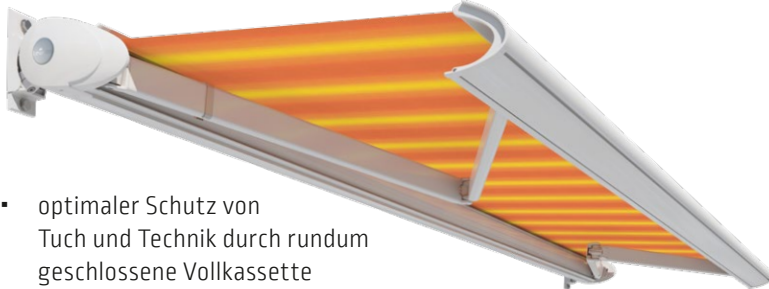

Toscana Grande

**Lewens**
MARKISEN

Toscana

Family Design

Outdoor-Aktion 2021: gültig vom 21.03. bis zum 30.09.2021

Toscana | Vollkassettenmarkise

- optimaler Schutz von Tuch und Technik durch rundum geschlossene Vollkassette
- Designmarkise für kleine und mittlere Terrassen und Balkone: Breite max. 500 cm, Ausfall max. 300 cm
- inklusive io-Funkmotor, Fernbedienung und Windsensor