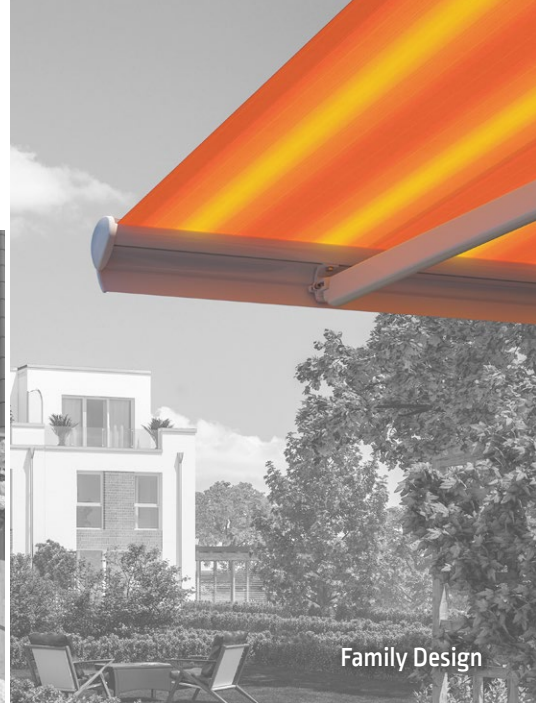

Toscana Grande

**Lewens**
MARKISEN

Toscana

Family Design

Outdoor-Aktion 2021: gültig vom 21.03. bis zum 30.09.2021

Toscana | Vollkassettenmarkise

- optimaler Schutz von Tuch und Technik durch rundum geschlossene Vollkassette
- Designmarkise für kleine und mittlere Terrassen und Balkone: Breite max. 500 cm, Ausfall max. 300 cm
- inklusive io-Funkmotor, Fernbedienung und Windsensor