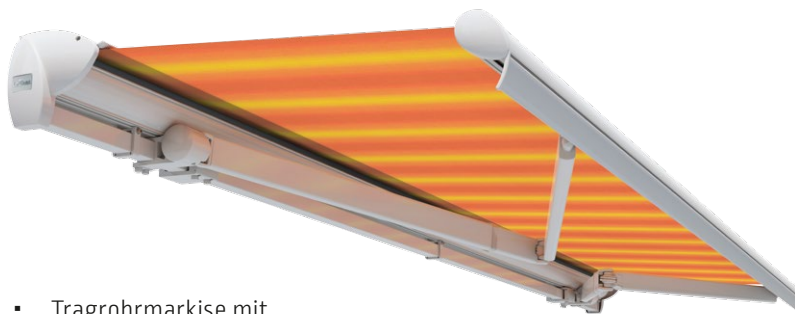

Toscana | Vollkassettenmarkise

- optimaler Schutz von Tuch und Technik durch rundum geschlossene Vollkassette
- Designmarkise für kleine und mittlere Terrassen und Balkone: Breite max. 500 cm, Ausfall max. 300 cm
- inklusive io-Funkmotor, Fernbedienung und Windsensor

Family Design Hülse | Hülsemarkise

- Tragrohrmarkise mit bewährter Technik, in modernem Design
- robustes, eng ans Dach anschließendes Ausfallprofil (Doppelhohlkammer) mit integrierter Regenrinne
- inklusive io-Funkmotor, Fernbedienung und Windsensor