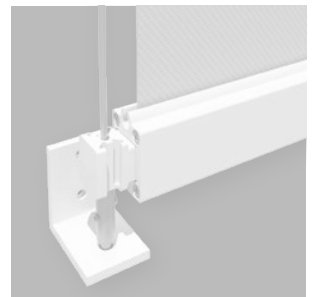

## Tuchführung

*Fabric guide*

**Offen**  
*Open*

**Geschlossen [Z]**  
*Closed [Z]*

**Seil**  
*Cable*

Rolladen O. & M. Schröder OHG  
Auf dem Dahlacker 67  
44809 Bochum  
Deutschland  
Telefon: +49 (0)234 301077  
Telefax: +49(0)234 331682  
E-Mail: [info@rolladen-schroeder.de](mailto:info@rolladen-schroeder.de)  
Internet: [www.rolladen-schroeder.de](http://www.rolladen-schroeder.de)