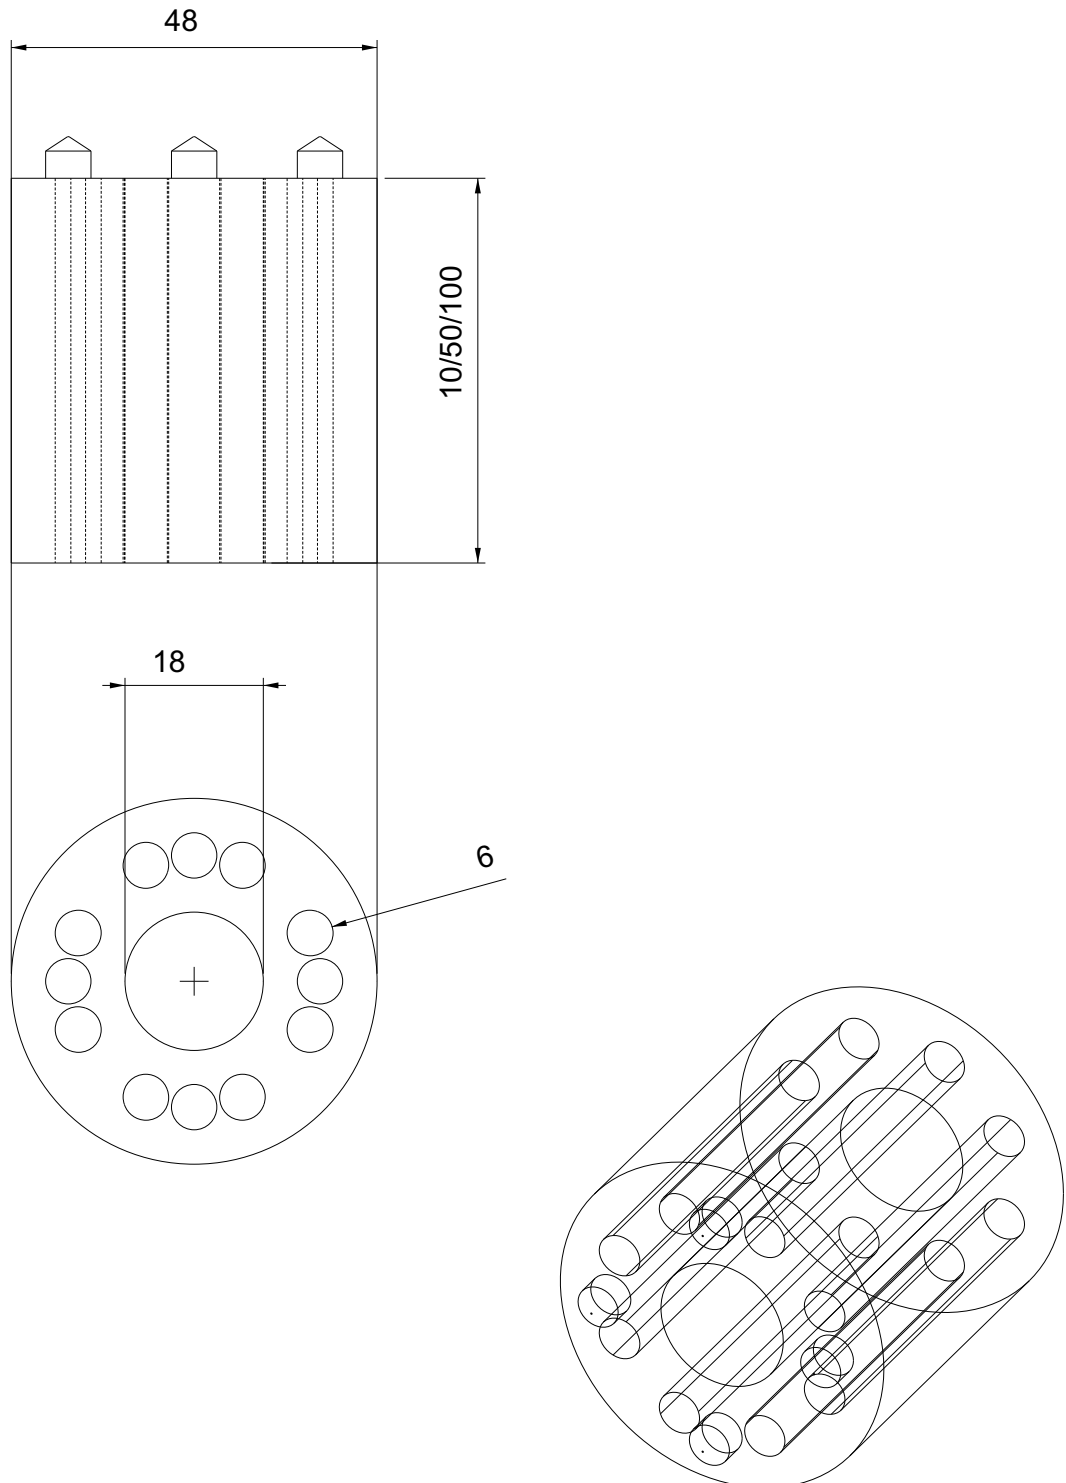

Distanzrohr für Wandkonsole

Maßstab 1:1