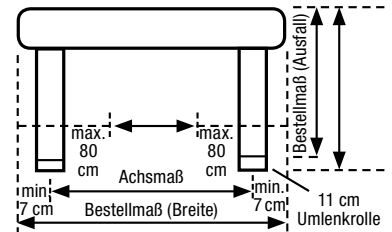

Pfosten 25 cm eingerückt

Pfosten auf Maß

(zwischen 7 und 80 cm, lt. Tabelle

\_\_\_\_\_ cm

Maße Breite \_\_\_\_\_ cm Ausfall \_\_\_\_\_ cm

Stoff Art.-Nr. \_\_\_\_\_

Gestellfarbe  Standard-RAL Nr. \_\_\_\_\_

Zusatz-RAL Nr. \_\_\_\_\_

Antrieb  links  rechts

(Ansicht von außen)

Elektromotor  Kabel /  Funk io /  Funk RTS

Befestigung

Bestellmaße Einzelanlage in cm

Maße in mm

Schiene- halter	
A	137
B	107

	Montagefüße			
	8er	10er	13er	18er
C	200	225	250	300
D	76	101	126	176
E	92	92	92	92
M	40	72	97	147

	Seitenbefestigung		
	8	12	16
F	170	210	250
G	52	92	132
H	92	92	92

	Seitenbefestigung Wand
	I
J	65
K	37
L	65

Bestellmaß (Breite)

=  
Achismaß + (2 x variables Maß  
zwischen 7 und 80 cm,  
laut Tabelle

Schienenhalter  
Standard laut Tabelle Seite 71