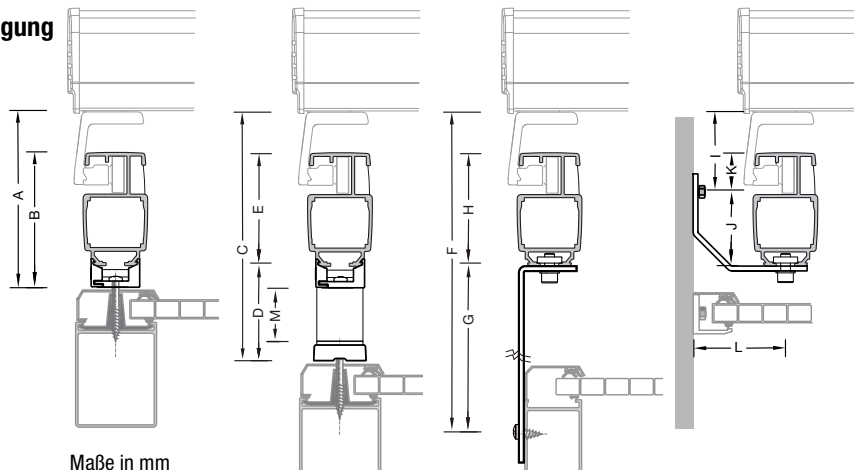

Pfosten 25 cm eingerückt

Pfosten auf Maß

(zwischen 7 und 80 cm, lt. Tabelle

\_\_\_\_\_ cm

Maße Breite \_\_\_\_\_ cm Ausfall \_\_\_\_\_ cm

Stoff Art.-Nr. \_\_\_\_\_

Gestellfarbe  Standard-RAL Nr. \_\_\_\_\_

Zusatz-RAL Nr. \_\_\_\_\_

Antrieb  links  rechts

(Ansicht von außen)

Elektromotor  Kabel /  Funk io /  Funk RTS

Befestigung

Bestellmaße Einzelanlage in cm

Maße in mm

Schiene- halter	
A	137
B	107

	Montagefüße			
	8er	10er	13er	18er
C	200	225	250	300
D	76	101	126	176
E	92	92	92	92
M	40	72	97	147

	Seitenbefestigung		
	8	12	16
F	170	210	250
G	52	92	132
H	92	92	92

	Seitenbefestigung Wand
	I
J	65
K	37
L	65

Bestellmaß (Breite)

=  
Achismaß + (2 x variables Maß  
zwischen 7 und 80 cm,  
laut Tabelle

Schienenhalter  
Standard laut Tabelle Seite 71